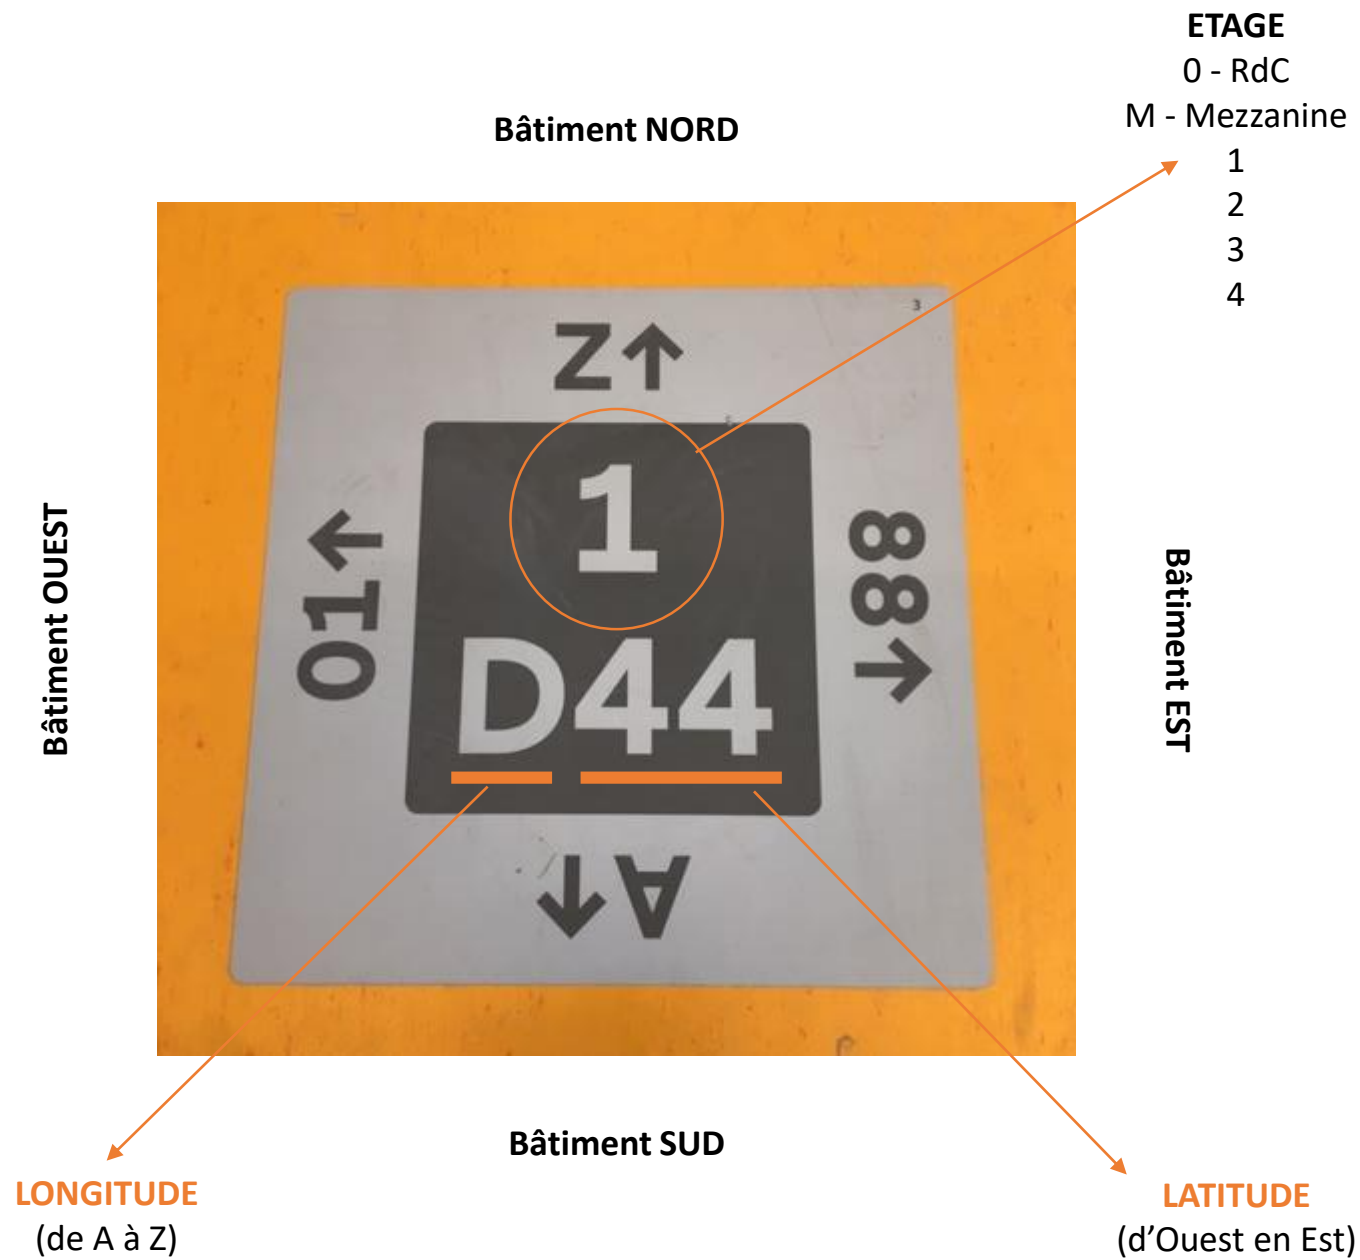

Se repérer dans le bâtiment

Où se situe la Maison du Doctorat ?

Bâtiment OUEST, 2^e étage

Les bureaux font des numéros 2M07 à 2Q09,

Pour y accéder :

- Par l'extérieur : de l'accueil, accéder au jardin, puis allée de gauche pour entrer dans bâtiment Ouest. 2^e étage à gauche en sortant de l'ascenseur ou des escaliers.
- Par l'intérieur : de l'accueil, monter jusqu'à la parcelle (au 1^{er} étage), la traverser pour traverser le jardin, (arrivée au niveau de l'atrium) monter d'un étage pour arriver au 2^e étage, partir sur la gauche (vers le bâtiment Ouest). Tout au bout de l'atrium à gauche.

Plan 2^e étage

ESPACES DE RESTAURATION

- C Café Lab
- S Point Snacking

ESPACES DE RÉUNION

- R^L Salle de Laboratoire
- R^M Salle Mutualisée

ESPACES ÉTUDIANTS

- T Salle de Travail
- A Espace d'Attente

ESPACES PÉDAGOGIQUES

- 24 TD 24 places
- 26 TD 26 places
- 30 TD 30 places
- 40 TD 40 places
- 55 TD 55 places
- 60 TD 60 places

- Espace d'attente
- Copieur

Adresse

Officielle

4 avenue des Sciences
91190 Gif-sur-Yvette

COORDONNÉES GPS

Latitude Nord : 48° 42' 47.318
Longitude Est : 2° 9' 43.715

Latitude : 48.713144
Longitude : 2.162143

Parking

Rue Yvette Cauchois
91190 Gif-sur-Yvette